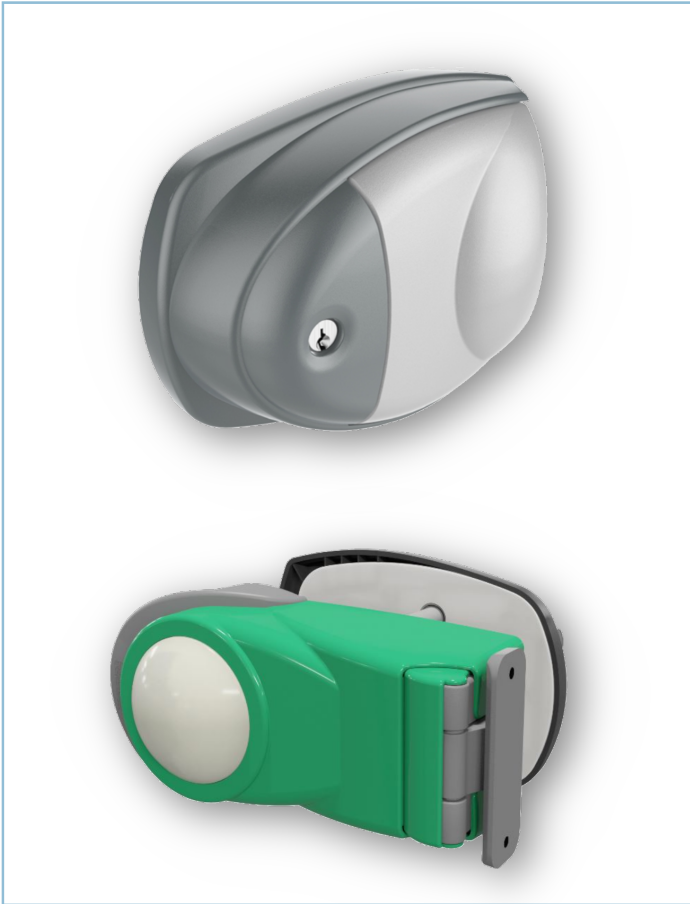

MANIGLIA - MOD. 5325

HANDLE - MOD. 5325

MANIGLIA CON CHIUSURA MOD. 5325

- Materiale composito
- Maniglia interna con PUSH d'emergenza
- Serratura con chiave

HANDLE WITH LOCK MOD. 5325

- Composite material
- Internal handle with emergency PUSH
- Lock with keys