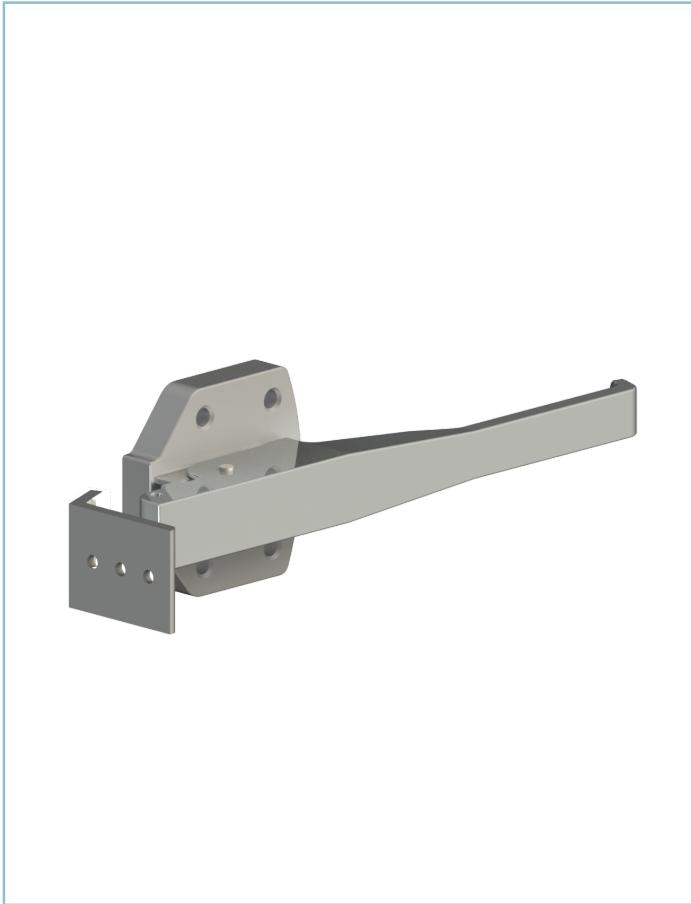

## MANIGLIA INTERNA A LEVA - MOD. PTG INTERNAL LEVER HANDLE - MOD.PTG

## MANIGLIA A LEVA PER PORTE NAVALI

- Finitura cromata
- Riscontro inox

## LEVER HANDLE FOR NAVAL DOORS

- Chrome Plating Finishes
- Stainless steel striker