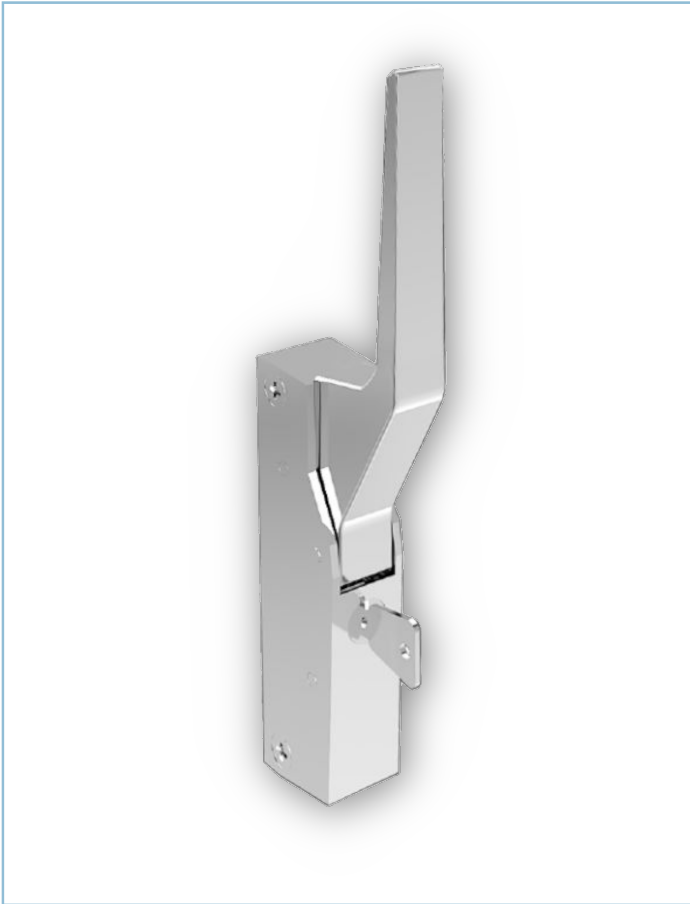

## MANIGLIA A LEVA - MOD. 795

HANDLE - MOD. 795

## MANIGLIA A LEVA CROMATA CON CHIUSURA MOD. 795

- Finitura cromata
- Maniglia per portelli (fissaggio laterale)
- Serratura con chiave

## CHROME LEVER HANDLE WITH LOCK MOD. 795

- Chrome finish
- Hatch handle (with lateral fixing)
- Lock with key