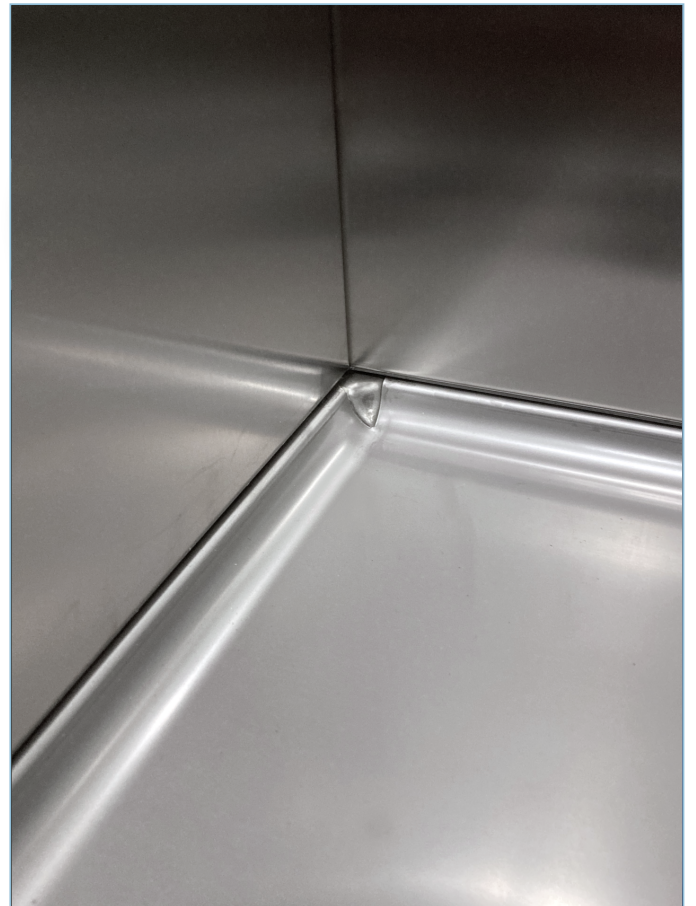

FONDO - MOD. ARROTONDATO

FLOOR - MOD. ROUNDED

TIPOLOGIA DI FONDO ARROTONDATO

- Finitura personalizzata
- Raccordo raggio R.12mm

ROUNDED FLOOR TYPE

- Customized finishes
- Radius R.12mm