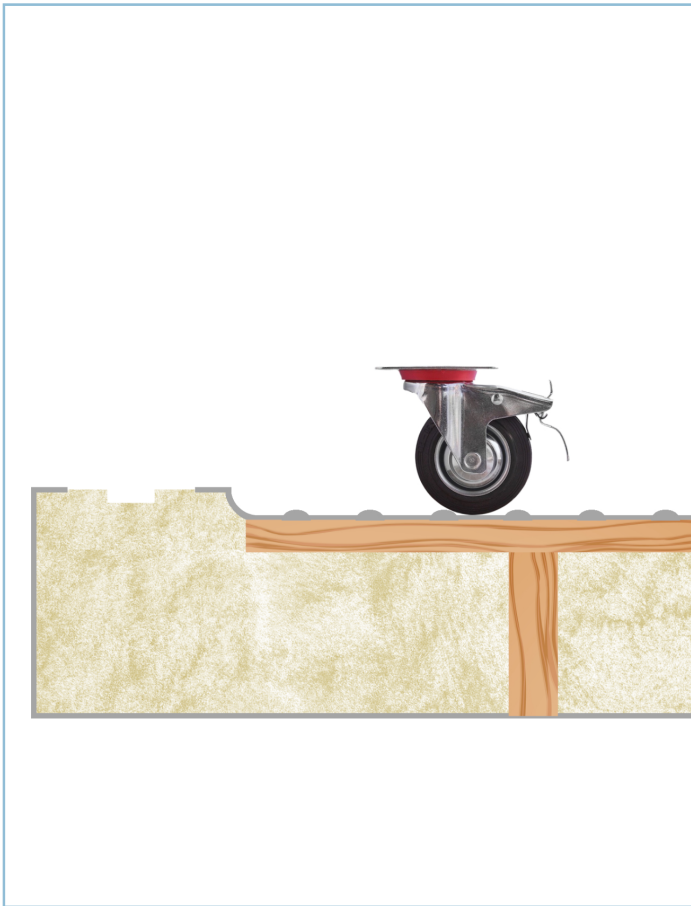

FONDO - MOD. ARROTONDATO

FLOOR - MOD. ROUNDED

TIPOLOGIA DI FONDO ARROTONDATO

- Finitura personalizzata
- Raccordo raggio R.12mm

ROUNDED FLOOR TYPE

- Customized finishes
- Radius R.12mm